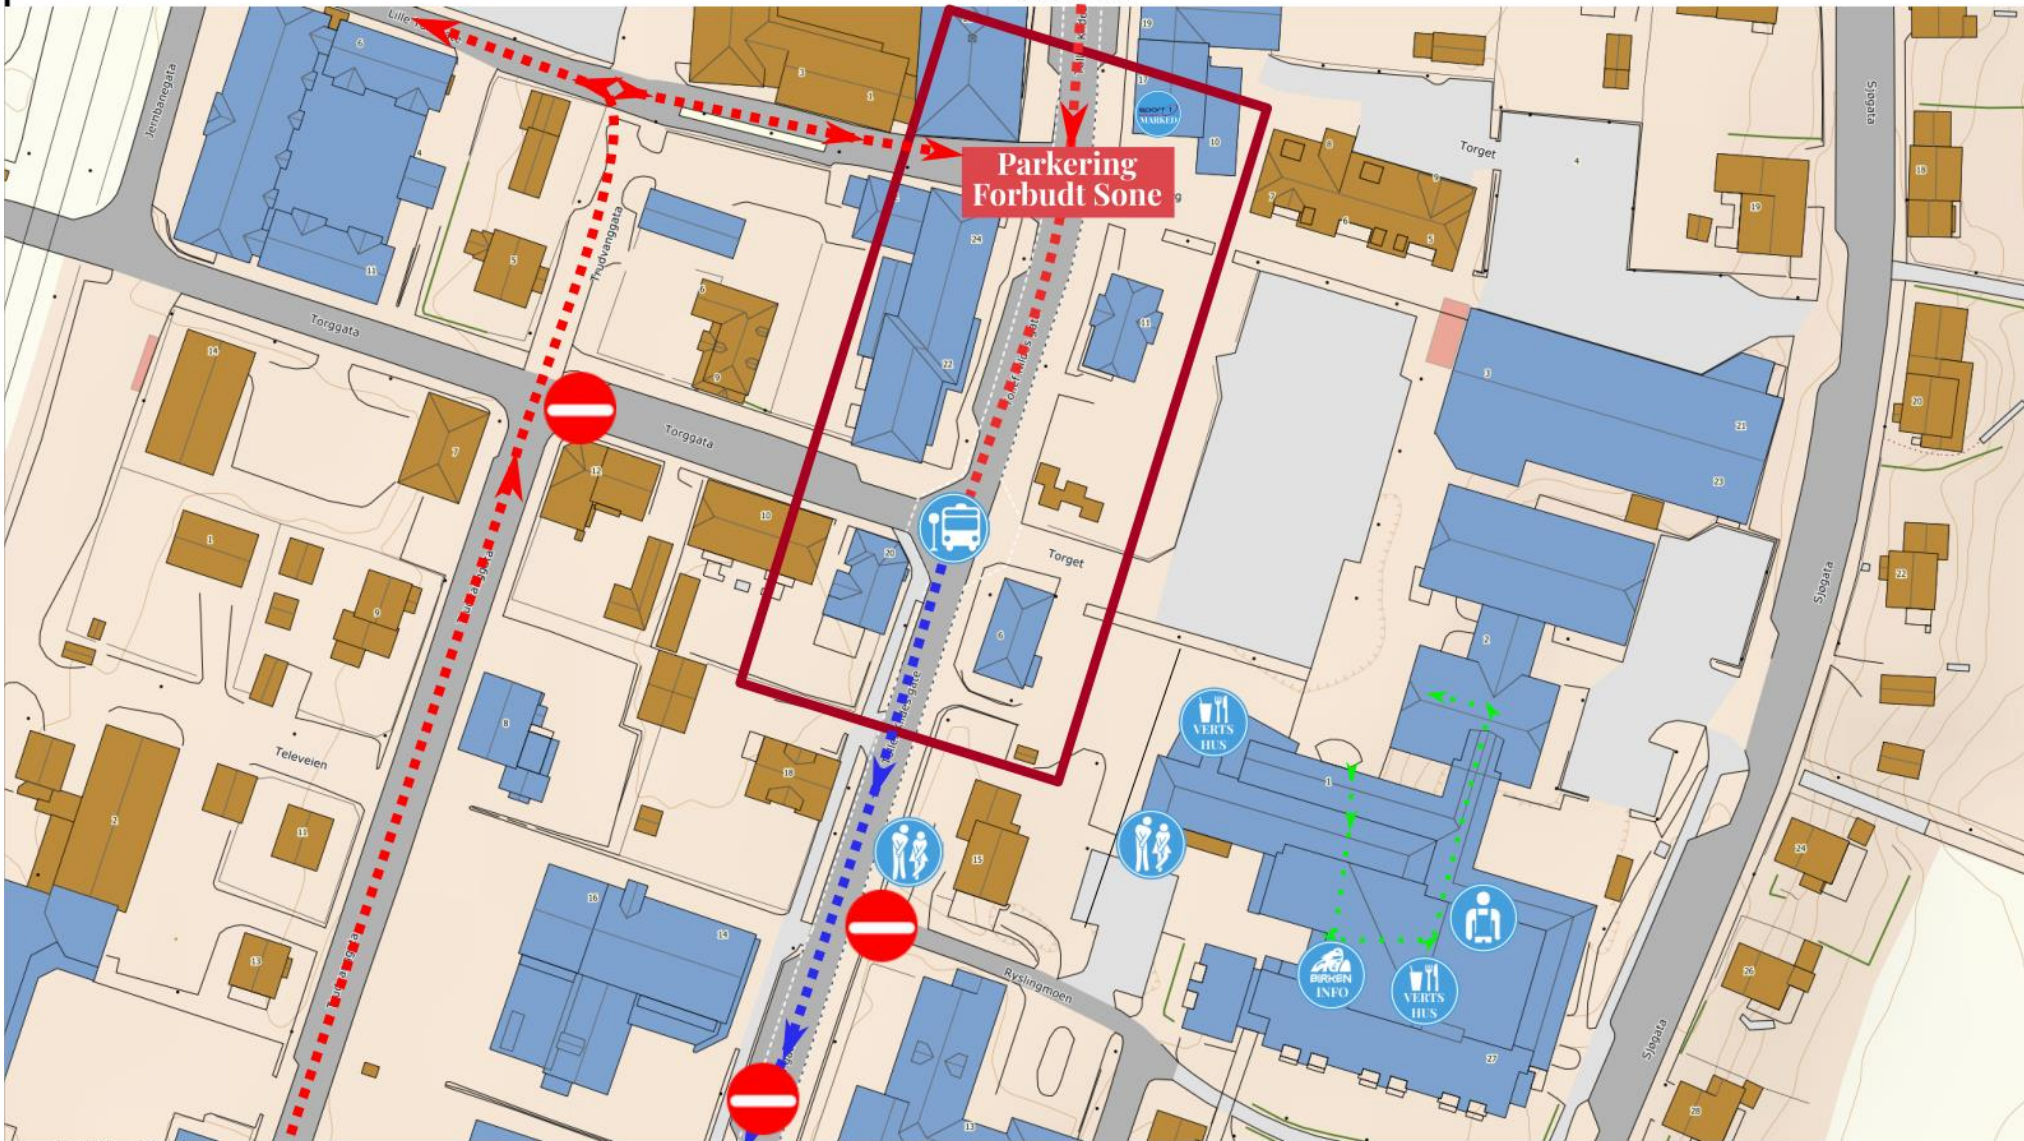

# Birken Ski Rena Torg

Rena

**Symbol forklaring:**

-  WC
-  BIRKEN INFO DESK
-  STARTNUMMER UTDELING
-  CAFE/VERTSHUS
-  SPORT I MARKED

 KJØRERUTE BUSS TIL RENA SENTRUM

 KJØRERUTE BUSS TIL START TINGSTADJORDET